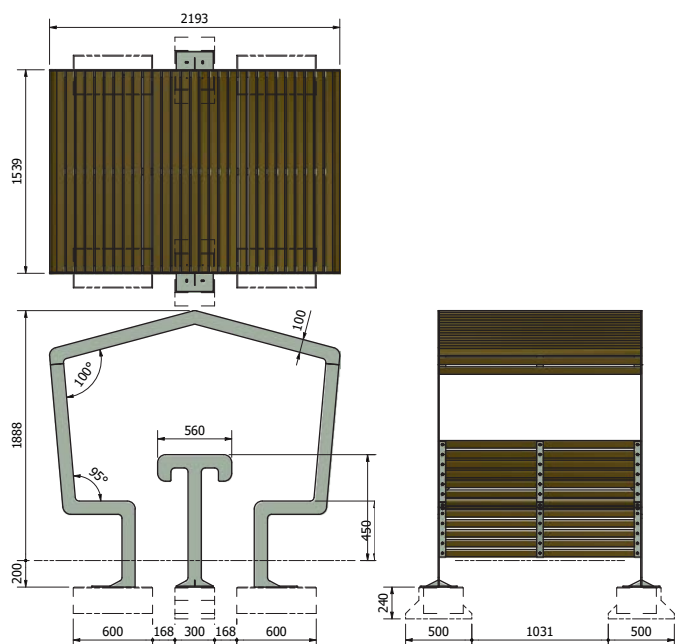

FALCOLINEA JOP – ÜBERDACHTES PICKNICKSET FÜR VIELSEITIGE AUSSENBEREICHE

Unser FalcoLinea JOP ist die ideale Lösung, um Menschen unter verschiedenen Wetterbedingungen zusammenzubringen. Mit seinem überdachten Sitzbereich bietet es Schutz vor Sonne und Witterung, wodurch es zum perfekten Treffpunkt im Freien wird. Eine wunderbare Bereicherung für den öffentlichen Raum und eine nahtlose Ergänzung zu unserer bewährten FalcoLinea-Produktlinie.