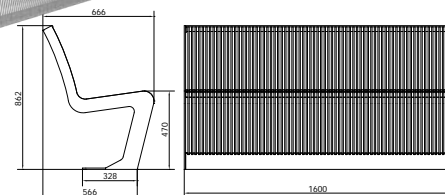

FALCOLINEA BANK MIT RÜCKENLEHNE, AUS STAHL

Beschreibung

Artikel-Nr.

Einseitige FalcoLinea Bank mit Rückenlehne, mit 2 Bankstützen und Fußplatten auf Bodenniveau, Sitz- und Rückenelement aus Stahl, Banklänge 160cm, Sitzhöhe 48cm

31.524.000

Einseitige FalcoLinea Bank mit Rückenlehne, mit 2 Bankstützen und Fußplatten auf Bodenniveau, Sitz- und Rückenelement aus Stahl, Banklänge 160cm, Sitzhöhe 48cm, pulverbeschichtet in RAL Farbe

PC31.524.000