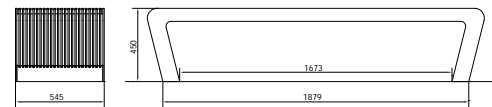

FALCOLINEA BANK OHNE RÜCKENLEHNE, AUS STAHL

Beschreibung

Artikel-Nr.

Einseitige FalcoLinea Bank mit 2 Bankstützen und Fußplatten auf Bodenniveau, Sitzelement aus Stahl, Banklänge 207cm, Sitzhöhe 49cm

31.522.000

Einseitige FalcoLinea Bank mit 2 Bankstützen und Fußplatten auf Bodenniveau, Sitzelement aus Stahl, Banklänge 207cm, Sitzhöhe 49cm, pulverbeschichtet in RAL Farbe

PC31.522.000