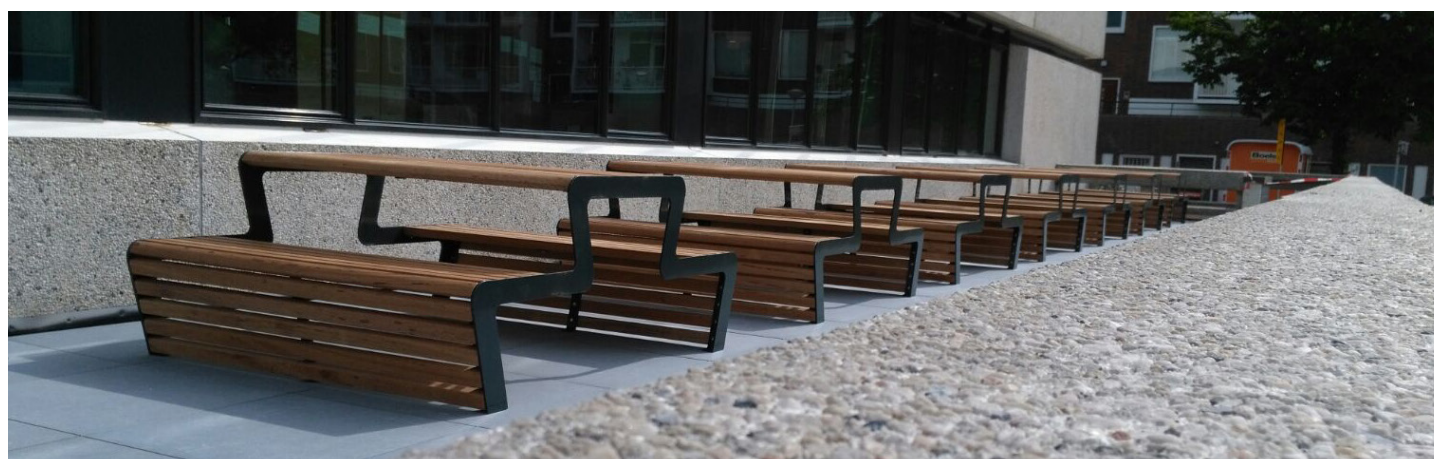

FALCOLINEA PFLANZENKÜBEL

Beschreibung	Artikel-Nr.
FalcoLinea Pflanzkübel mit Holzelementen und Stahl feuerverzinkte Innenbehälter, Abmaße 80x80x57 cm (LxBxH), Seitenwandplatte pulverbeschichtet in Standard RAL-Farbe _____, Stirnplatte Innenbehälter pulverbeschichtet in Standard RAL-Farbe _____, vormontiert	31.530.021