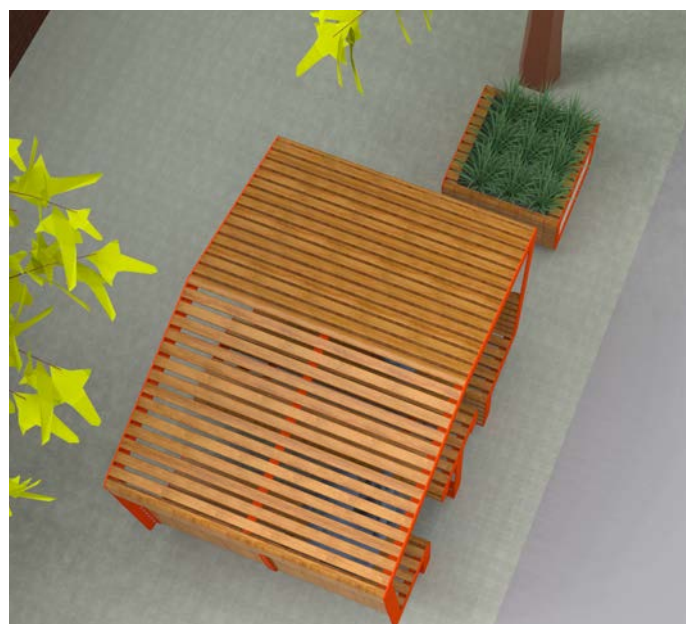

Ein- und doppelseitig

Die einseitige Tribünenbank ermöglicht das Sitzen in verschiedenen Höhen auf einer Seite. Die zweiseitige FalcoLinea Tribünenbank bietet Sitzmöglichkeiten für Benutzer von beiden Seiten. Beide Versionen sind ideal für Orte, an denen viele Menschen zusammenkommen, wie Schulhöfe, Parks oder öffentliche Treffpunkte.

FALCOLINEA NIVEAU

Mit der FalcoLinea Niveau-Bank haben Sie die Möglichkeit, in vielen verschiedenen Varianten auf nur einer Bank zu sitzen. Durch die verschiedenen Sitzhöhen dieser Bank sitzen Sie immer auf dem gewünschten Niveau. Eigensinnig, aber schön.

FALCOLINEA PICKNICK

Die Picknick-Tisch macht das Produkt mehr vollständig FalcoLinea. Mit allerlei Bänke, Stühle, Papierkörbe, Pflanze und

nun endlich einen Picknick-Tisch. Diese robuste Outdoor-Picknick-Tisch ist Essen und Trinken Genuss, sind die charakteristischen Linie von der Linea-Serie auch hier wieder gezeigt und zu beheben, wenn das Picnick aus dem Bodem kommt.

FALCOLINEA JOP – ÜBERDACHTES PICKNICKSET FÜR VIELSEITIGE AUSSENBEREICHE

Unser FalcoLinea JOP ist die ideale Lösung, um Menschen unter verschiedenen Wetterbedingungen zusammenzubringen. Mit seinem überdachten Sitzbereich bietet es Schutz vor Sonne und Witterung, wodurch es zum perfekten Treffpunkt im Freien wird. Eine wunderbare Bereicherung für den öffentlichen Raum und eine nahtlose Ergänzung zu unserer bewährten FalcoLinea-Produktlinie.