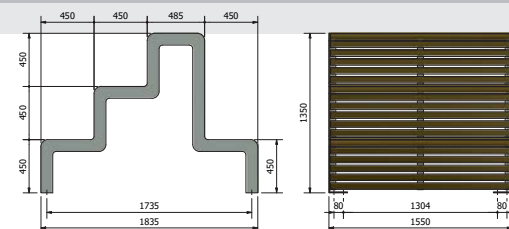

FALCOLINEA TRIBUNE, DOPPELSEITIG

Beschreibung

Artikel-Nr.

FalcoLinea zweiseitige Tribünenbank,
mit FSC®-zertifizierten Hartholzteilen und Stahlseitenträgern auf Bodenhöhe,
beidseitig offen, Länge 155 cm, Höhe 135 cm, Tiefe 184 cm,
vormontiert

31.536.021

FalcoLinea zweiseitige Tribünenbank,
mit FSC®-zertifizierten Hartholzteilen und Stahlseitenträgern auf Bodenhöhe,
beidseitig offen, Länge 155 cm, Höhe 135 cm, Tiefe 184 cm,
vormontiert

Stahlkonstruktion pulverbeschichtet in Standard RAL-Farbe _____

PC31.536.021