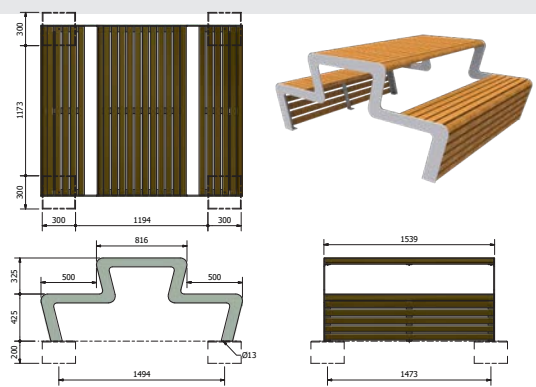

FALCOLINEA PICKNICK

Beschreibung	Artikel-Nr.
FalcoLinea Picknickset, mit Holzelementen, Stützen auf Bodenniveau, Länge 153cm, Breite 182cm, vormontierte Lieferung, feuerverzinkt	31.535.021
FalcoLinea Picknickset, mit Holzelementen, Stützen auf Bodenniveau, Länge 153cm, Breite 182cm, vormontierte Lieferung, feuerverzinkt und pulverbeschichtet in Standard RAL-Farbe _____	PC31.535.021
FalcoLinea Picknickset, mit Holzelementen, Stützen unter Bodenniveau, Länge 153cm, Breite 182cm, vormontierte Lieferung, feuerverzinkt	31.535.121
FalcoLinea Picknickset, mit Holzelementen, Stützen unter Bodenniveau, Länge 153cm, Breite 182cm, vormontierte Lieferung, feuerverzinkt und pulverbeschichtet in Standard RAL-Farbe _____	PC31.535.121