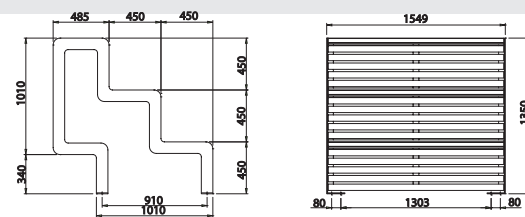

FALCOLINEA TRIBUNE, EINSEITIG

Beschreibung

Artikel-Nr.

FalcoLinea Tribünenbank, mit Holzelementen und stählernen Seitenstützen,
Rückseite und Seitenverkleidung offen, Länge 155cm, Höhe 135cm,
Tiefe 139cm, vormontierte Lieferung, feuerverzinkt

31.526.021

FalcoLinea Tribünenbank, mit Holzelementen und stählernen Seitenstützen,
Rückseite und Seitenverkleidung offen, Länge 155cm, Höhe 135cm,
Tiefe 139cm, vormontierte Lieferung,

PC31.526.021

FalcoLinea Tribünenbank, mit Holzelementen und stählernen Seitenstützen,
Rückseite durchlaufend verkleidet, Seitenverkleidung offen, Länge 155cm,
Höhe 135cm, Tiefe 139cm, vormontierte Lieferung, feuerverzinkt

31.526.221

FalcoLinea Tribünenbank, mit Holzelementen und stählernen Seitenstützen,
Rückseite durchlaufend verkleidet, Seitenverkleidung offen, Länge 155cm,
Höhe 135cm, Tiefe 139cm, vormontierte Lieferung,

PC31.526.221

feuerverzinkt und pulverbeschichtet in Standard RAL-Farbe _____