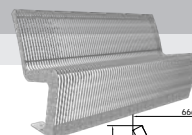

FALCOLINEA BANK MIT RÜCKENLEHNE, AUS STAHL

Beschreibung

Artikel-Nr.

Einseitige FalcoLinea Bank mit Rückenlehne, mit 2 Bankstützen und Fußplatten auf Bodenniveau, Sitz- und Rückenelement aus Stahl, Banklänge 160cm, Sitzhöhe 48cm

31.524.000

Einseitige FalcoLinea Bank mit Rückenlehne, mit 2 Bankstützen und Fußplatten auf Bodenniveau, Sitz- und Rückenelement aus Stahl, Banklänge 160cm, Sitzhöhe 48cm, pulverbeschichtet in RAL Farbe

PC31.524.000