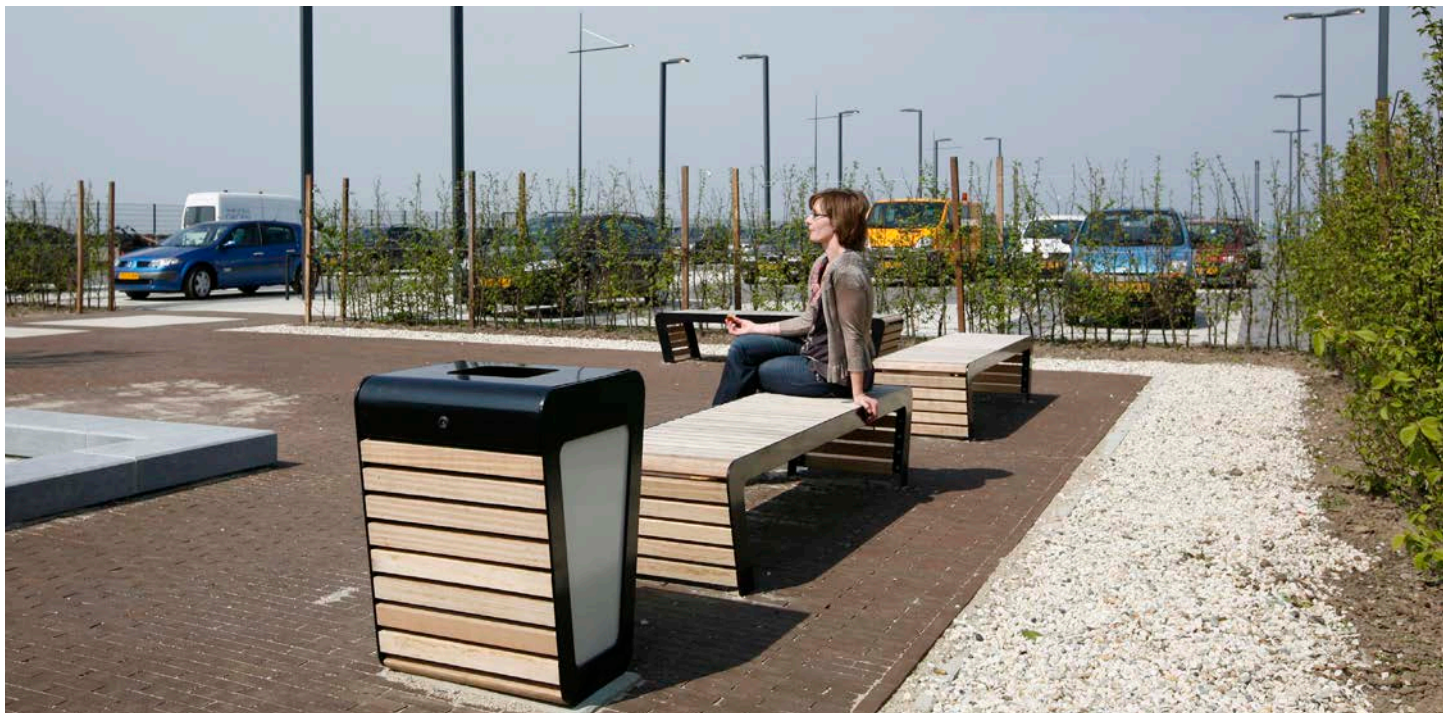

FALCOLINEA PFLANZKÜBEL

Eine weitere Neuheit der FalcoLinea Serie ist dieser neue Pflanzenkübel.

Er ist mit Holz verkleidet und besitzt einen feuerverzinkten Innenbehälter aus Stahl. Die Gesamtabmessungen sind 80 x 80 x 57cm (LxTxH). Hiermit wird die FalcoLinea Serie im Bereich Straßenmobiliar komplettiert.