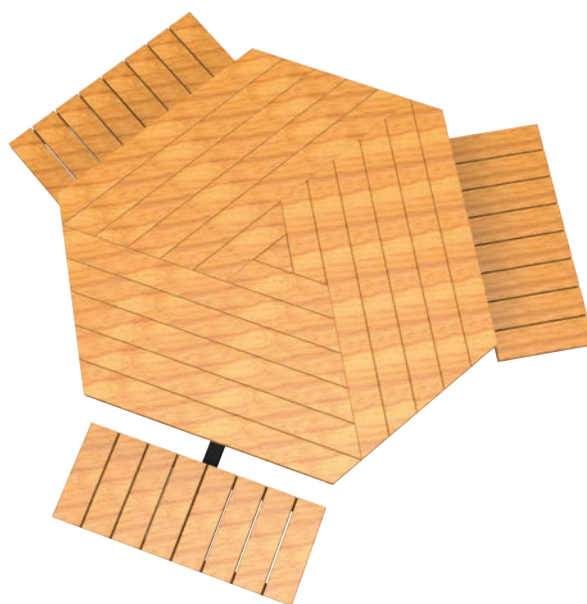

FALCO SEIS

FALCOSEIS PICKNICKTISCH

Wie der Name schon verrät, ist der FalcoSeis Picknicktisch ein modern designer Tisch für bis zu 6 Personen. Die Sitze verteilen sich über drei Bereiche und lassen somit genügend Zwischenraum für Rollstühle oder Kinderwagen.

NACHHALTIG | hergestellt, aus Hartholz und 100% recycelbarem, verzinktem Stahl

MULTIFUNKTIONELL | mit Freiraum für Rollstühle und Kinderwagen

DESIGN | durch Pulverbeschichtung des Stahls in einer der 192 RAL-Farben

FALCOSEIS

Der gradlinig designte, sechseckige Picknicktisch eignet sich durch seine Optik für einen vielfältigen Anwendungsbereich. Fügen Sie mit dem FalcoSeis Ihrer Schule, Universität, Park, Garten oder öffentlichem Raum eine neue Atmosphäre hinzu.

Die Stahlteile des FalcoSeis kann beliebig in einer der 192 verfügbaren RAL-Farben pulverbeschichtet werden.

FALCOSEIS PICKNICKTISCH

Beschreibung

FalcoSeis, sechseckiger Picknicktisch, hergestellt aus 120mm x 40mm FSC Hartholzleisten und einem verzinktem Stahlrahmen. Tischhöhe 762mm, Sitzhöhe 470mm, Sitzlänge 1000mm, standardmäßig verzinkt