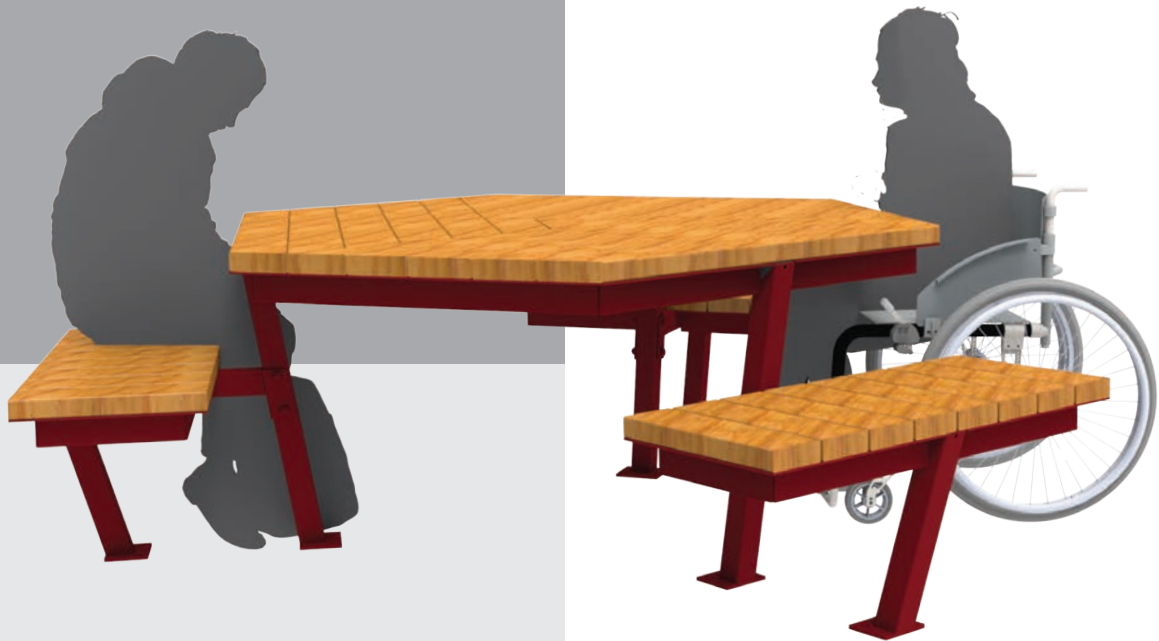

FALCO SEIS

FALCOSEIS PICKNICKTISCH

Wie der Name schon verrät, ist der FalcoSeis Picknicktisch ein modern designer Tisch für bis zu 6 Personen. Die Sitze verteilen sich über drei Bereiche und lassen somit genügend Zwischenraum für Rollstühle oder Kinderwagen.

NACHHALTIG | hergestellt, aus Hartholz und 100% recycelbarem, verzinktem Stahl

MULTIFUNKTIONELL | mit Freiraum für Rollstühle und Kinderwagen

DESIGN | durch Pulverbeschichtung des Stahls in einer der 192 RAL-Farben

FALCOSEIS

Der gradlinig designte, sechseckige Picknicktisch eignet sich durch seine Optik für einen vielfältigen Anwendungsbereich. Fügen Sie mit dem FalcoSeis Ihrer Schule, Universität, Park, Garten oder öffentlichem Raum eine neue Atmosphäre hinzu.

Die Stahlteile des FalcoSeis kann beliebig in einer der 192 verfügbaren RAL-Farben pulverbeschichtet werden.

FALCOSEIS PICKNICKTISCH

Beschreibung

FalcoSeis, sechseckiger Picknicktisch, hergestellt aus 120mm x 40mm FSC Hartholzleisten und einem verzinktem Stahlrahmen. Tischhöhe 762mm, Sitzhöhe 470mm, Sitzlänge 1000mm, standardmäßig verzinkt