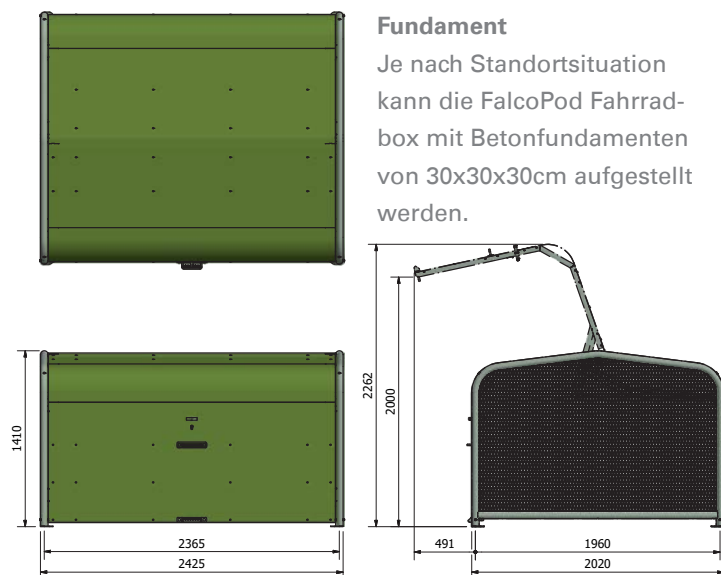

Nachhaltiges Material

Die Seitenwände des FalcoPod bestehen aus Streckmetall. Dieses Material ist transparent und trägt zur Sicherheit im Außenbereich bei. Durch die Transparenz dieser Fahrradbox bleibt die Umgebung gut sichtbar und die Sicht der Verkehrsteilnehmer wird nicht beeinträchtigt. Die transparenten Seitenwände sorgen auch dafür, dass sich die Fahrradbox dezenter in den öffentlichen Raum einfügt.

Fahrradständer

Es können bis zu fünf Fahrräder in der FalcoPod Fahrradbox geparkt werden. Zu diesem Zweck kann Falco verschiedene Arten von Fahrradständern mit fünf Stellplätzen und einem Mittenabstand von 37,5 cm liefern.

Abmessungen

Die Abmessungen einer Standardausführung der FalcoPod Fahrradbox betragen 2475mm x 2070mm mit einer Höhe von 1410mm. Die FalcoPod Fahrradbox nimmt die Fläche eines halben Auto-Parkplatzes ein.