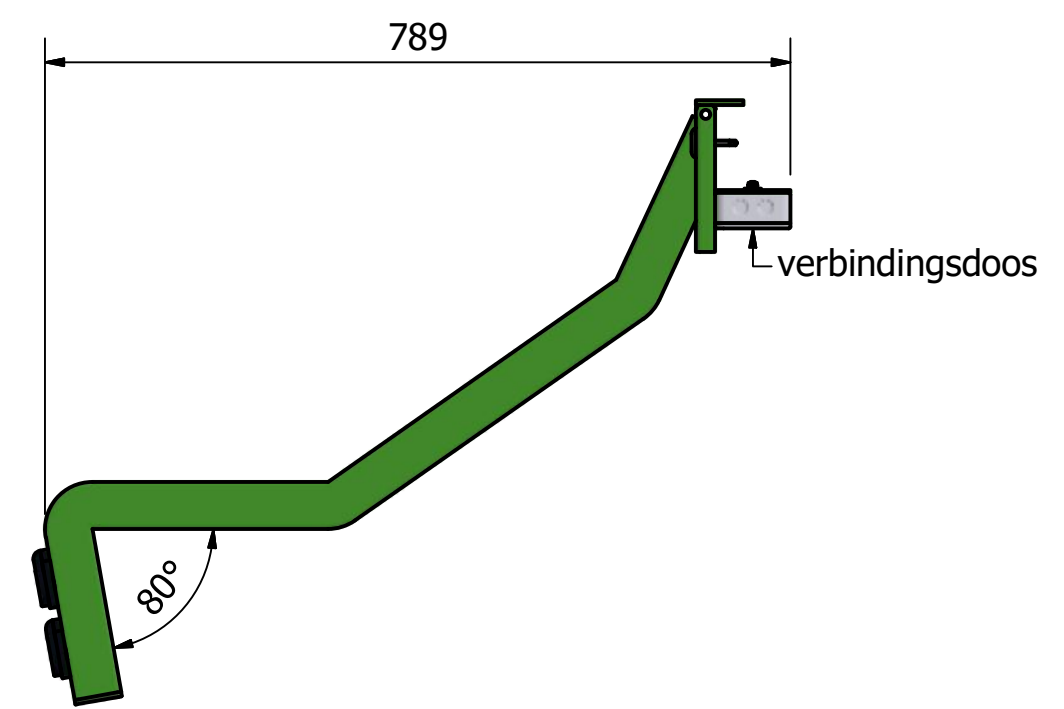

Rev	Datum	Door
-	8-7-2020	RBO
A	1-9-2020	RBO
B	2-12-2020	RBO
C	19-5-2021	RBO

De stopcontacten worden gekoppeld samengebracht in de verbindingsdoos. Vanaf daar is het evt. doorkoppelen van meerdere opstellingen en het aansluiten op het net aan een installateur.

 Falco BV Postbus 18 7670AA Vriezenveen	T +31 (0)546 55 44 44 F +31 (0)546 56 11 15 I www.falco.nl	Artikelcode: PC00.354.040OP	Revisie: C
	Tekenaar: RBO Maateenheid: mm	Getekend: 12-6-2020 Schaal: 1 : 8	Omschrijving: Oplaadstation Level Premium+/Eco ez 4 plaatsen h.o.h. 40 cm, RAL 6018
Documentnr.: E0065394.dwg C	Blad: 1 / 1		