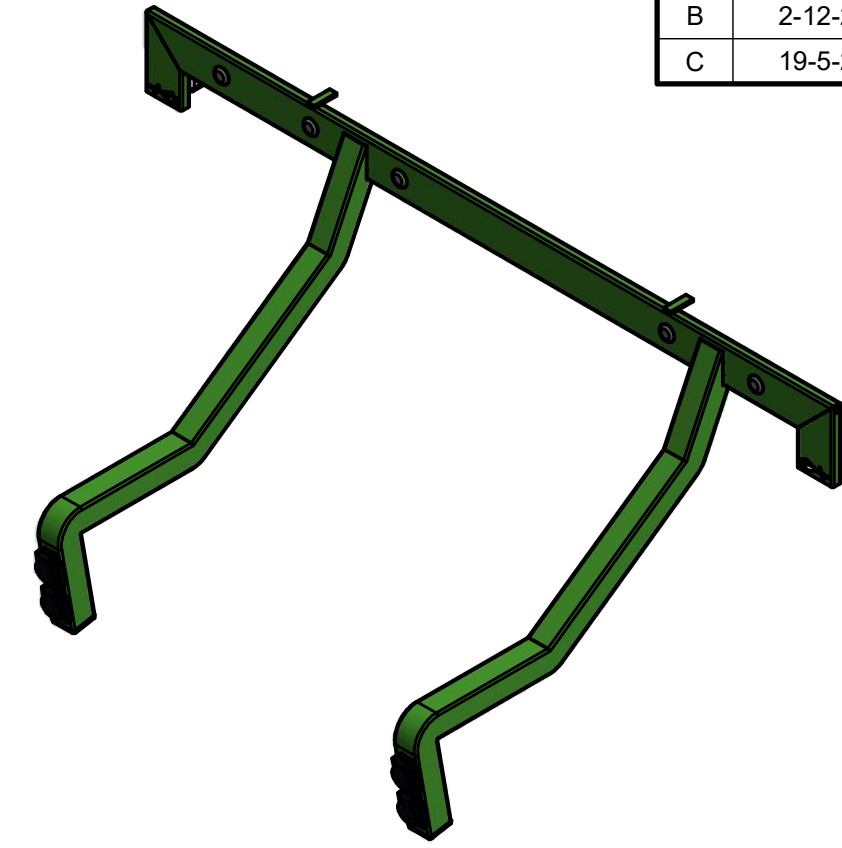

Rev	Datum	Door
-	8-7-2020	RBO
A	1-9-2020	RBO
B	2-12-2020	RBO
C	19-5-2021	RBO

De stopcontacten worden gekoppeld samengebracht in de verbindingsdoos. Vanaf daar is het evt. doorkoppelen van meerdere opstellingen en het aansluiten op het net aan een installateur.

 Falco BV Postbus 18 7670AA Vriezenveen	T +31 (0)546 55 44 44 F +31 (0)546 56 11 15 I www.falco.nl	Artikelcode: PC00.354.040OP	Revisie: C
	Tekenaar: RBO Maateenheid: mm	Getekend: 12-6-2020 Schaal: 1 : 8	Omschrijving: Oplaadstation Level Premium+/Eco ez 4 plaatsen h.o.h. 40 cm, RAL 6018
Documentnr.: E0065394.dwg C	Blad: 1 / 1		