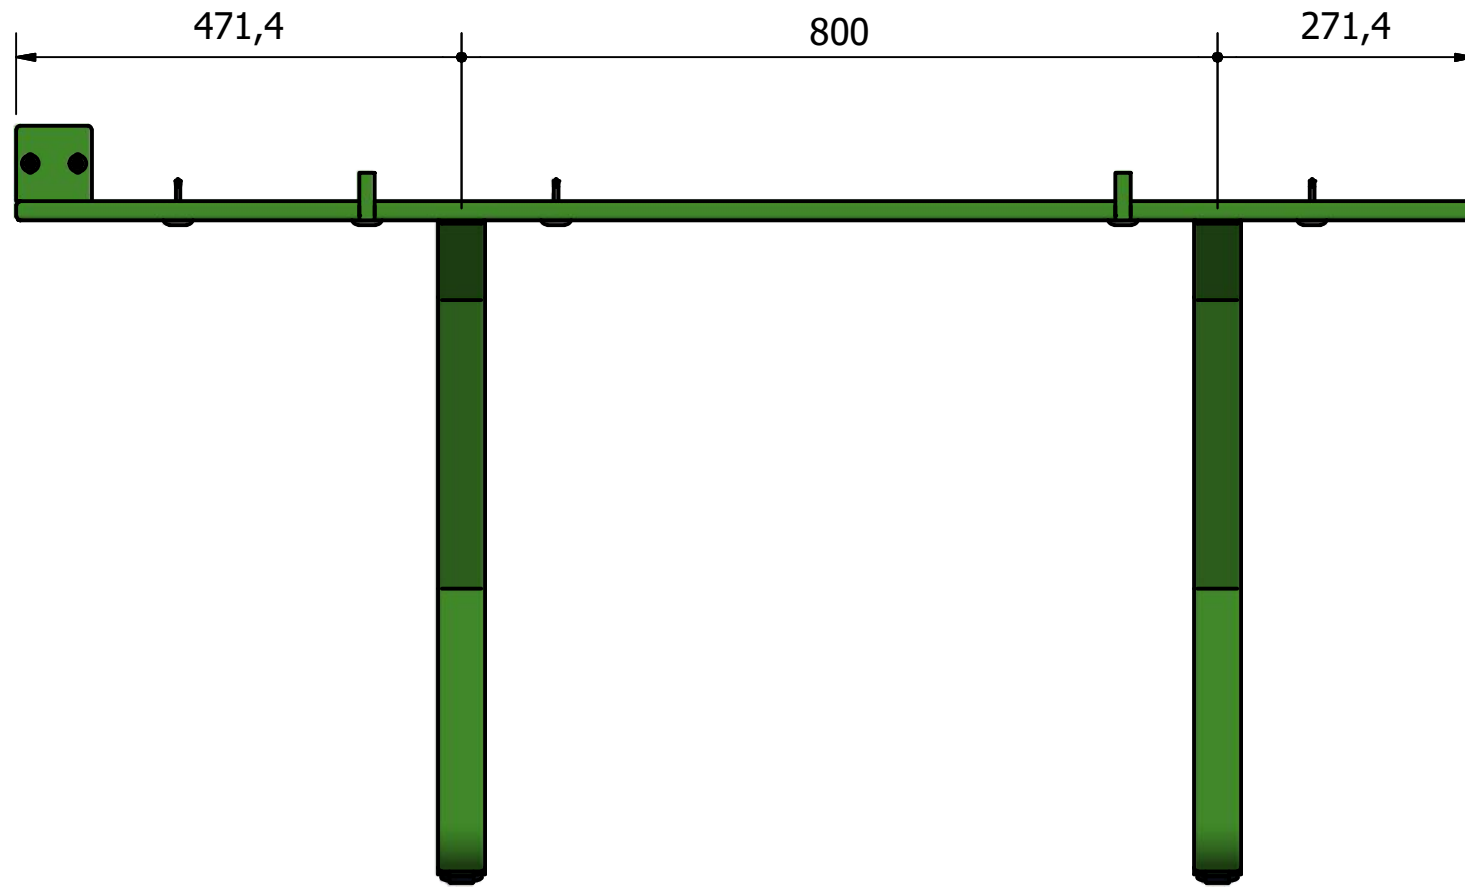

Rev	Datum	Door
-	8-7-2020	RBO
A	1-9-2020	RBO
B	2-12-2020	RBO
C	19-5-2021	RBO

De stopcontacten worden gekoppeld samengebracht in de verbindingsdoos. Vanaf daar is het evt. doorkoppelen van meerdere opstellingen en het aansluiten op het net aan een installateur.

 Falco BV Postbus 18 7670AA Vriezenveen	T +31 (0)546 55 44 44 F +31 (0)546 56 11 15 I www.falco.nl	Artikelcode: PC00.354.040OP	Revisie: C
	Tekenaar: RBO Maateenheid: mm	Getekend: 12-6-2020 Schaal: 1 : 8	Omschrijving: Oplaadstation Level Premium+/Eco ez 4 plaatsen h.o.h. 40 cm, RAL 6018
Documentnr.: E0065394.dwg C	Blad: 1 / 1		