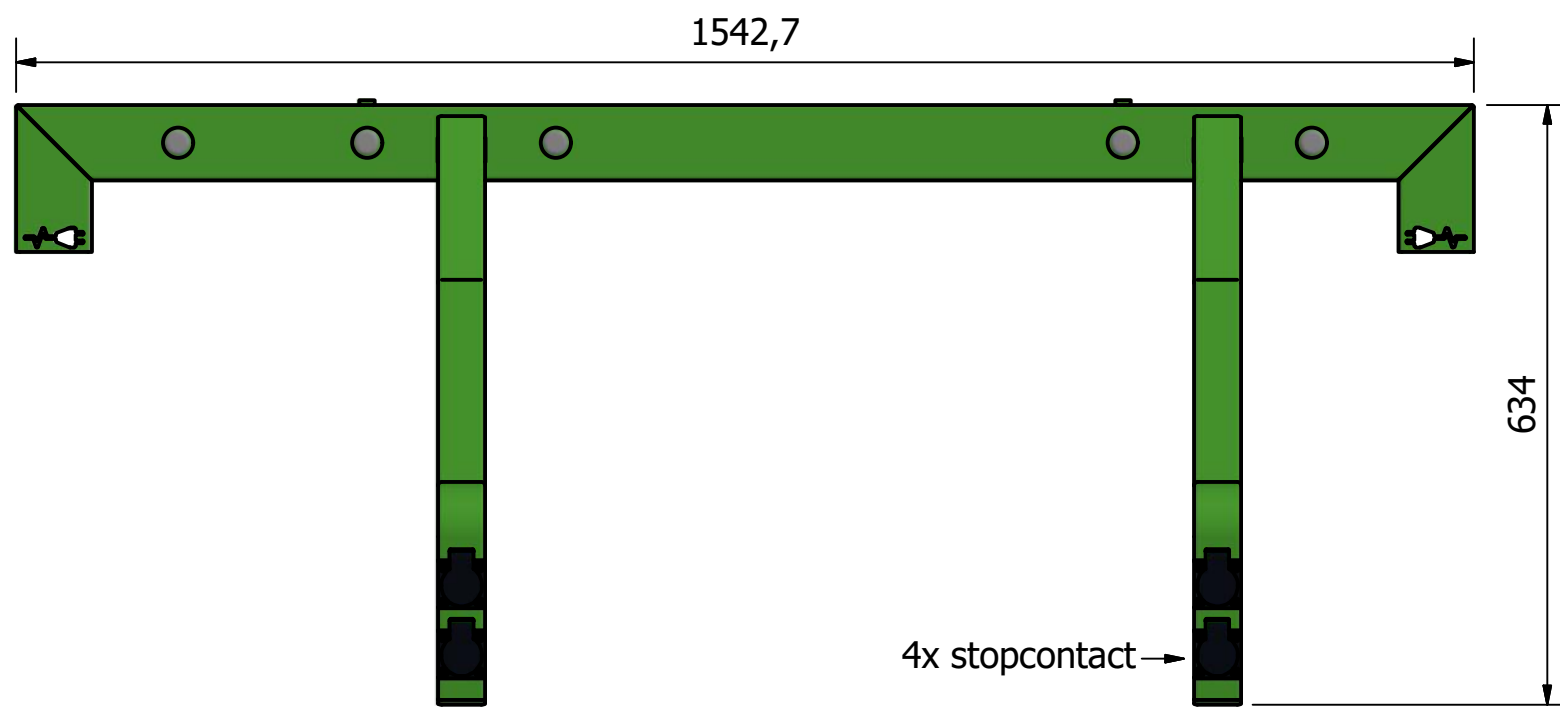

Rev	Datum	Door
-	8-7-2020	RBO
A	1-9-2020	RBO
B	2-12-2020	RBO
C	19-5-2021	RBO

De stopcontacten worden gekoppeld samengebracht in de verbindingsdoos. Vanaf daar is het evt. doorkoppelen van meerdere opstellingen en het aansluiten op het net aan een installateur.

 Falco BV Postbus 18 7670AA Vriezenveen	T +31 (0)546 55 44 44 F +31 (0)546 56 11 15 I www.falco.nl	Artikelcode: PC00.354.040OP	Revisie: C
	Tekenaar: RBO Maateenheid: mm	Getekend: 12-6-2020 Schaal: 1 : 8	Omschrijving: Oplaadstation Level Premium+/Eco ez 4 plaatsen h.o.h. 40 cm, RAL 6018
Documentnr.: E0065394.dwg C	Blad: 1 / 1		